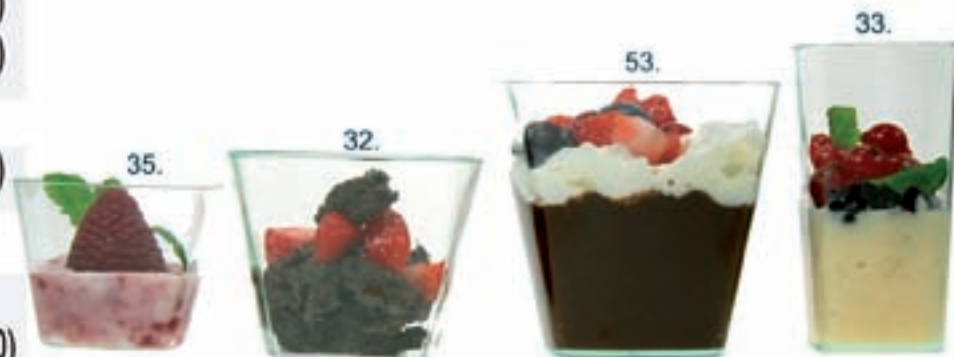

19.

21.

22.

25.

24.

Mises en Bouche

Ref.	Description	Items/case
27.	Tray Small - 26,5x18cm	
MB31	PS transparent green	96pcs (16x6)
28.	Tray Large - 37x27cm	
MB32	PS transparent green	48pcs (8x6)
29.	Pot double wall - 48ml - 5x3x7cm	
MB33	PP transparent clear	200pcs (20x10)
MB33-10	PP transparent clear PET box ❄️	20x10pcs
30.	Tripode - 11x6cm	
MB34	PS transparent green	200pcs (10x10)
31.	Tong - 12,5cm	
MB35	PS transparent green	240pcs (12x20)
32.	Dish - 100ml - 6,2x4,2x5cm	
MB36	PS transparent green	200pcs (8x25)
33.	Dish - 85ml - 4,2x3,2x8cm	
MB37	PS transparent green	200pcs (10x20)
MEB37	PS transparent cristal	200pcs (10x20)
34.	Bath - 90ml - 12x5,4x4,5cm	
MB38	PS transparent green	200pcs (10x20)
35.	Dish - 60ml - 5x3,5x4,2cm	
MB39	PS transparent green	200pcs (8x25)
MB39V36	PS transparent green	3.600pcs (9x400)